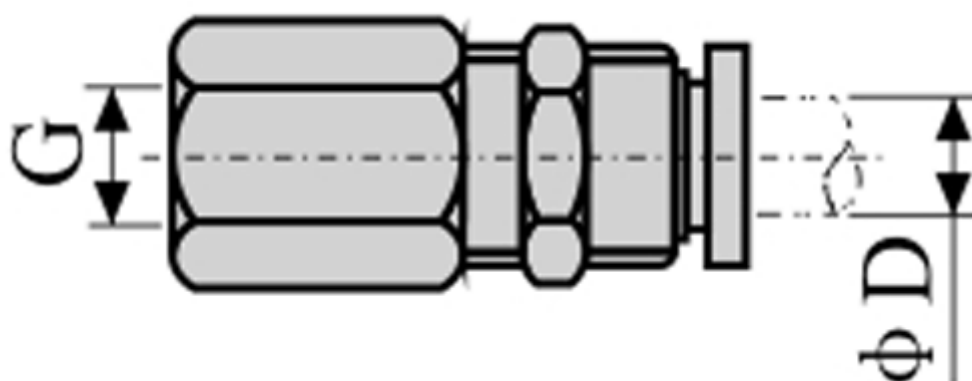

Varenummer: 58EPMF401
Beskrivelse: Fitting EPMF401 lige med mufte
gevind 1/8", slangediameter 4

Mål

D = 4
Gevind = 1/8"